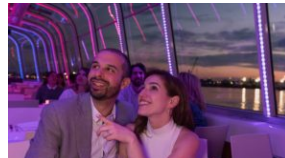

EXPERIENCIA DE MÚSICA, LUZ Y SONIDO

Espectáculo inmersivo sobre el agua

El Bateau-Mouche en el Viejo Puerto de Montreal

Montreal, Quebec, Canadá, 2017

El Bateau-Mouche en el Viejo Puerto de Montreal es un verdadero ícono turístico. Inaugurado en 1992, el año del aniversario 350 de Montreal, el Bateau-Mouche ha logrado ocupar un lugar importante como atracción de la metrópolis gracias a sus cruceros con cena íntimos que ofrecen una vista fantástica de Montreal. Para su aniversario 25 y las festividades del aniversario 375 de la ciudad, el Bateau-Mouche renueva su oferta al agregar a sus cruceros nocturnos tres tableros luminosos inmersivos acompañados de una banda sonora original. El equipo del Bateau-Mouche contrató a XYZ para diseñar, realizar y programar ese espectáculo único de música, luz y sonido.

Descripción

El equipo de XYZ se inspiró de la estructura característica del Bateau-Mouche para integrar cintas de LED a sus postes metálicos. Los creadores de XYZ colaboraron con el director musical y la directora para crear tres tableros luminosos lúdicos que se despliegan al ritmo de la banda sonora y resaltan la estructura calada del Bateau-Mouche. Los pasajeros viven una experiencia sorprendente que bonifica su crucero de manera original.

Además de ese nuevo espectáculo, los expertos en integración de XYZ renovaron el equipo de audio del Bateau-Mouche instalando un nuevo sistema de sonido más potente. Aparte de permitir una mejor cobertura, los parlantes están discretamente integrados a la estructura del barco. Unos micrófonos inalámbricos y una consola completan ese nuevo equipo.