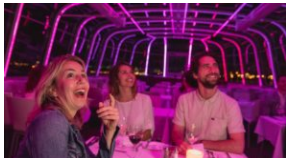

EXPERIENCIA DE MÚSICA, LUZ Y SONIDO

Espectáculo inmersivo sobre el agua

El Bateau-Mouche en el Viejo Puerto de Montreal

Montreal, Quebec, Canadá, 2017

El Bateau-Mouche en el Viejo Puerto de Montreal es un verdadero ícono turístico. Inaugurado en 1992, el año del aniversario 350 de Montreal, el Bateau-Mouche ha logrado ocupar un lugar importante como atracción de la metrópolis gracias a sus cruceros con cena íntimos que ofrecen una vista fantástica de Montreal. Para su aniversario 25 y las festividades del aniversario 375 de la ciudad, el Bateau-Mouche renueva su oferta al agregar a sus cruceros nocturnos tres tableros luminosos inmersivos acompañados de una banda sonora original. El equipo del Bateau-Mouche contrató a XYZ para diseñar, realizar y programar ese espectáculo único de música, luz y sonido.

Descripción

El equipo de XYZ se inspiró de la estructura característica del Bateau-Mouche para integrar cintas de LED a sus postes metálicos. Los creadores de XYZ colaboraron con el director musical y la directora para crear tres tableros luminosos lúdicos que se despliegan al ritmo de la banda sonora y resaltan la estructura calada del Bateau-Mouche. Los pasajeros viven una experiencia sorprendente que bonifica su crucero de manera original.

Además de ese nuevo espectáculo, los expertos en integración de XYZ renovaron el equipo de audio del Bateau-Mouche instalando un nuevo sistema de sonido más potente. Aparte de permitir una mejor cobertura, los parlantes están discretamente integrados a la estructura del barco. Unos micrófonos inalámbricos y una consola completan ese nuevo equipo.