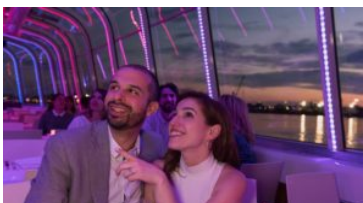

EXPERIENCIA DE MÚSICA, LUZ Y SONIDO

Espectáculo inmersivo sobre el agua

El Bateau-Mouche en el Viejo Puerto de Montreal

Montreal, Quebec, Canadá, 2017

El Bateau-Mouche en el Viejo Puerto de Montreal es un verdadero ícono turístico. Inaugurado en 1992, el año del aniversario 350 de Montreal, el Bateau-Mouche ha logrado ocupar un lugar importante como atracción de la metrópolis gracias a sus cruceros con cena íntimos que ofrecen una vista fantástica de Montreal. Para su aniversario 25 y las festividades del aniversario 375 de la ciudad, el Bateau-Mouche renueva su oferta al agregar a sus cruceros nocturnos tres tableros luminosos inmersivos acompañados de una banda sonora original. El equipo del Bateau-Mouche contrató a XYZ para diseñar, realizar y programar ese espectáculo único de música, luz y sonido.

Descripción

El equipo de XYZ se inspiró de la estructura característica del Bateau-Mouche para integrar cintas de LED a sus postes metálicos. Los creadores de XYZ colaboraron con el director musical y la directora para crear tres tableros luminosos lúdicos que se despliegan al ritmo de la banda sonora y resaltan la estructura calada del Bateau-Mouche. Los pasajeros viven una experiencia sorprendente que bonifica su crucero de manera original.

Además de ese nuevo espectáculo, los expertos en integración de XYZ renovaron el equipo de audio del Bateau-Mouche instalando un nuevo sistema de sonido más potente. Aparte de permitir una mejor cobertura, los parlantes están discretamente integrados a la estructura del barco. Unos micrófonos inalámbricos y una consola completan ese nuevo equipo.