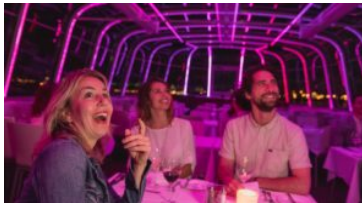

EXPERIENCIA DE MÚSICA, LUZ Y SONIDO

Espectáculo inmersivo sobre el agua

El Bateau-Mouche en el Viejo Puerto de Montreal

Montreal, Quebec, Canadá, 2017

El Bateau-Mouche en el Viejo Puerto de Montreal es un verdadero ícono turístico. Inaugurado en 1992, el año del aniversario 350 de Montreal, el Bateau-Mouche ha logrado ocupar un lugar importante como atracción de la metrópolis gracias a sus cruceros con cena íntimos que ofrecen una vista fantástica de Montreal. Para su aniversario 25 y las festividades del aniversario 375 de la ciudad, el Bateau-Mouche renueva su oferta al agregar a sus cruceros nocturnos tres tableros luminosos inmersivos acompañados de una banda sonora original. El equipo del Bateau-Mouche contrató a XYZ para diseñar, realizar y programar ese espectáculo único de música, luz y sonido.

Descripción

El equipo de XYZ se inspiró de la estructura característica del Bateau-Mouche para integrar cintas de LED a sus postes metálicos. Los creadores de XYZ colaboraron con el director musical y la directora para crear tres tableros luminosos lúdicos que se despliegan al ritmo de la banda sonora y resaltan la estructura calada del Bateau-Mouche. Los pasajeros viven una experiencia sorprendente que bonifica su crucero de manera original.

Además de ese nuevo espectáculo, los expertos en integración de XYZ renovaron el equipo de audio del Bateau-Mouche instalando un nuevo sistema de sonido más potente. Aparte de permitir una mejor cobertura, los parlantes están discretamente integrados a la estructura del barco. Unos micrófonos inalámbricos y una consola completan ese nuevo equipo.