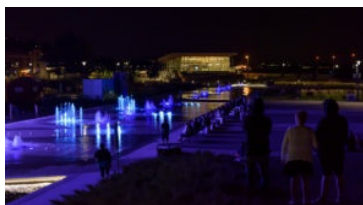

# Espectáculo de luz y sonido en el muelle Paquet

Ayuntamiento de Lévis

Lévis, Quebec, Canadá, 2017

A raíz de las nuevas inversiones en la ribera sur de Quebec, varias instalaciones exteriores se han agregado al paisaje de la ciudad de Lévis. Una fuente impresionante ya se elevaba en el sitio del muelle Paquet, situado en frente del transbordador Quebec-Lévis. Con el fin de optimizar la experiencia del visitante de este parque, los administradores de la ciudad quisieron implantar un espectáculo de luz y sonido que sería presentado cada noche durante la temporada alta. Por lo tanto, la ciudad de Lévis contrató a XYZ Tecnología Cultural para integrar los elementos de audio al espectáculo lleno de colores.

# Descripción

---

Los expertos de XYZ suministraron e instalaron un sistema de audio e infraestructuras de conexión en el espacio de espectáculos del muelle Paquet. El sistema comprende parlantes resistentes al duro clima quebequense y equipos periféricos que permiten utilizarlo de manera óptima. Un módulo en pantalla de punta permite al interfaz de operación ser simple y eficaz. Los parlantes a prueba del mal tiempo se mantienen en su lugar durante el invierno para minimizar los costos del promotor.

Gracias al espectáculo de luz y sonido, el muelle Paquet de Lévis es valorado adecuadamente, y por el mismo hecho, alienta a los residentes y turistas de Quebec a atravesar del otro lado de la ribera para ver la colorida representación. Además, el parque remodelado ofrece una vista grandiosa del Castillo Frontenac, revelando su arquitectura por medio de los juegos de luces de la fuente del muelle Paquet.