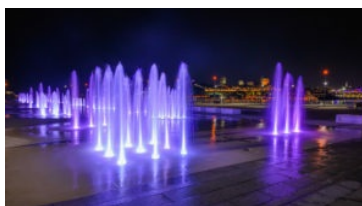

# Espectáculo de luz y sonido en el muelle Paquet

Ayuntamiento de Lévis

Lévis, Quebec, Canadá, 2017

A raíz de las nuevas inversiones en la ribera sur de Quebec, varias instalaciones exteriores se han agregado al paisaje de la ciudad de Lévis. Una fuente impresionante ya se elevaba en el sitio del muelle Paquet, situado en frente del transbordador Quebec-Lévis. Con el fin de optimizar la experiencia del visitante de este parque, los administradores de la ciudad quisieron implantar un espectáculo de luz y sonido que sería presentado cada noche durante la temporada alta. Por lo tanto, la ciudad de Lévis contrató a XYZ Tecnología Cultural para integrar los elementos de audio al espectáculo lleno de colores.

# Descripción

---

Los expertos de XYZ suministraron e instalaron un sistema de audio e infraestructuras de conexión en el espacio de espectáculos del muelle Paquet. El sistema comprende parlantes resistentes al duro clima quebequense y equipos periféricos que permiten utilizarlo de manera óptima. Un módulo en pantalla de punta permite al interfaz de operación ser simple y eficaz. Los parlantes a prueba del mal tiempo se mantienen en su lugar durante el invierno para minimizar los costos del promotor.

Gracias al espectáculo de luz y sonido, el muelle Paquet de Lévis es valorado adecuadamente, y por el mismo hecho, alienta a los residentes y turistas de Quebec a atravesar del otro lado de la ribera para ver la colorida representación. Además, el parque remodelado ofrece una vista grandiosa del Castillo Frontenac, revelando su arquitectura por medio de los juegos de luces de la fuente del muelle Paquet.