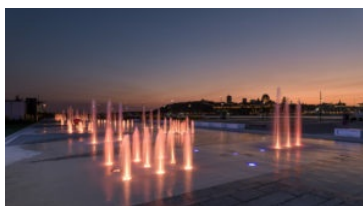

# Espectáculo de luz y sonido en el muelle Paquet

Ayuntamiento de Lévis

Lévis, Quebec, Canadá, 2017

A raíz de las nuevas inversiones en la ribera sur de Quebec, varias instalaciones exteriores se han agregado al paisaje de la ciudad de Lévis. Una fuente impresionante ya se elevaba en el sitio del muelle Paquet, situado en frente del transbordador Quebec-Lévis. Con el fin de optimizar la experiencia del visitante de este parque, los administradores de la ciudad quisieron implantar un espectáculo de luz y sonido que sería presentado cada noche durante la temporada alta. Por lo tanto, la ciudad de Lévis contrató a XYZ Tecnología Cultural para integrar los elementos de audio al espectáculo lleno de colores.

# Descripción

---

Los expertos de XYZ suministraron e instalaron un sistema de audio e infraestructuras de conexión en el espacio de espectáculos del muelle Paquet. El sistema comprende parlantes resistentes al duro clima quebequense y equipos periféricos que permiten utilizarlo de manera óptima. Un módulo en pantalla de punta permite al interfaz de operación ser simple y eficaz. Los parlantes a prueba del mal tiempo se mantienen en su lugar durante el invierno para minimizar los costos del promotor.

Gracias al espectáculo de luz y sonido, el muelle Paquet de Lévis es valorado adecuadamente, y por el mismo hecho, alienta a los residentes y turistas de Quebec a atravesar del otro lado de la ribera para ver la colorida representación. Además, el parque remodelado ofrece una vista grandiosa del Castillo Frontenac, revelando su arquitectura por medio de los juegos de luces de la fuente del muelle Paquet.