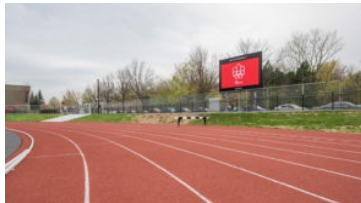

TABLERO DE ANUNCIOS Y PARLANTES EXTERIORES

Instalaciones deportivas conectadas

Complejo deportivo Claude-Robillard

Montreal, Quebec, Canadá, 2016

Situado en el distrito de Ahuntsic-Cartierville en el norte de Montreal, el complejo deportivo Claude-Robillard es un centro multidisciplinario diseñado tanto para la práctica de actividades físicas interiores y exteriores como para la organización de eventos deportivos. Construido en 1976 para los Juegos Olímpicos de Montreal, el complejo y sus instalaciones exteriores han sido renovados desde 2008. Los administradores del centro deportivo contrataron XYZ Tecnología cultural para actualizar el equipo de señalización digital y de sonido de su estadio exterior. El estadio es muy concurrido y está equipado de una pista de atletismo de 400 m y de una cancha de futbol sobre césped natural donde a veces juega el equipo Impact de Montreal.

Descripción

XYZ Tecnología cultural instaló una pantalla de LED exterior permanente de 5.12 m por 2.88 m con un pixel pitch de 10 mm para mayor definición. La pantalla está conectada a una consola que permite transmitir información como la hora, el pronóstico del tiempo, las actividades del centro, las fotos de llegada así como el tiempo de las carreras. El servicio de la pantalla se hace por el frente lo cual facilita su mantenimiento. La pantalla es resistente al mal tiempo así como a los inviernos rigurosos de Montreal.