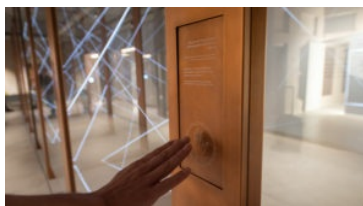

INTÉGRATION AUDIOVISUELLE

Birth of a City

Al Shindagha - Dubai Creek

Dubaï, ÉAU, 2019

Pierre angulaire du commerce de Dubaï depuis sa création, la crique de Dubaï représente le cœur économique de la ville. De simple lieu d'échange lors de sa fondation, il s'est transformé en un important lieu de pêche à la perle, puis est devenu une voie maritime de transport incontournable. C'est à ce lieu névralgique de la ville qu'est consacré le pavillon Dubai Creek: Birth of a City du Musée Al Shindagha, qui a pour vocation de retracer l'histoire de Dubaï, en y incarnant le désir d'innovation de la cité qui a contribué à son rayonnement et son positionnement sur la scène internationale.

Description

People of the Creek est la première installation interactive que croisera le spectateur sur son parcours. Des faisceaux lumineux voyageant par fibre optique sont stabilisés au contact des mains du public et les connectent entre eux. Ce passage numérique symbolise la communication et l'importance des échanges entre les différentes communautés dans la culture émirienne. Pour cette exposition, conçue par GSM Project, les équipes d'XYZ ont rempli un mandat d'intégration audiovisuel, d'éclairage et la conception et l'intégration d'expériences interactives, accompagnant le public dans sa découverte de l'histoire de Dubaï.

Une série de viseurs d'observation disposées autour d'une maquette interactive de la crique racontent, de façon novatrice, son histoire, alors qu'une vidéo est déclenchée au contact des mains, animant ainsi une section de la maquette. Plusieurs écrans interactifs sont aussi intégrés aux colonnes de miroirs pour mettre en valeur les artefacts. Les stations de jeu et de photomaton dynamisent la visite du pavillon. Le mapping vidéo est utilisé pour donner de l'information plus détaillée sur la crique.