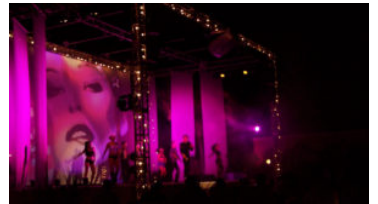

THÉÂTRES EXTÉRIEURS

Spectacles à la belle étoile

Moon Palace

Riviera Maya, Mexique, 2006

Le Moon est le plus grand hôtel de la chaîne Palace. Les lobbys Nizuc et Sunrise possèdent chacun leur propre scène. Ces deux scènes ont été aménagées afin d'augmenter l'impact auprès des clients de l'hôtel. Avec un investissement minimal, les infrastructures de ces deux scènes permettent maintenant la tenue de spectacles de qualité.

Description

L'hôtel converti souvent l'espace public en espace de banquet. Ainsi, leurs clients peuvent savourer un délicieux repas à la belle étoile, tout en regardant les spectacles qui y sont présentés.