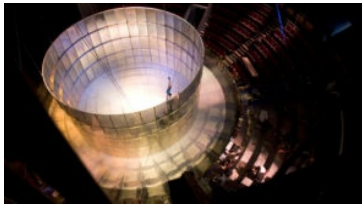

SCÈNE CIRCULAIRE

Era

Shanghai Circus World

Shanghai, Chine, 2005

Le cirque extravagant Era, le premier de la sorte en Chine, est une odysée multimédia qui tient son origine des arts acrobatiques traditionnels Chinois et des technologies modernes.

Description

Tout comme Shanghai, Era évolue à travers le passé et le futur afin de parvenir, tout comme ces acrobates, à un point d'équilibre et d'harmonie.

Champs d'expertise

-  Audio
-  Vidéo
-  Éclairage
-  Gréage
-  Solutions scénographiques