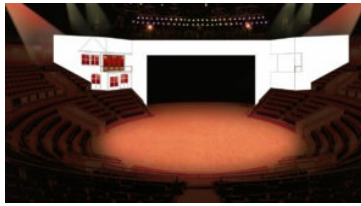

SCÈNE CIRCULAIRE

Era

Shanghai Circus World

Shanghai, Chine, 2005

Le cirque extravagant Era, le premier de la sorte en Chine, est une odysée multimédia qui tient son origine des arts acrobatiques traditionnels Chinois et des technologies modernes.