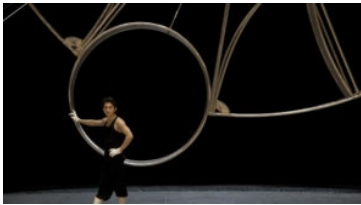

SCÈNE CIRCULAIRE

Era

Shanghai Circus World

Shanghai, Chine, 2005

Le cirque extravagant Era, le premier de la sorte en Chine, est une odysée multimédia qui tient son origine des arts acrobatiques traditionnels Chinois et des technologies modernes.

Description

Tout comme Shanghai, Era évolue à travers le passé et le futur afin de parvenir, tout comme ces acrobates, à un point d'équilibre et d'harmonie.

Champs d'expertise

-  Audio
-  Vidéo
-  Éclairage
-  Gréage
-  Solutions scénographiques