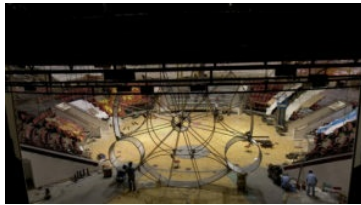

SCÈNE CIRCULAIRE

Era

Shanghai Circus World

Shanghai, Chine, 2005

Le cirque extravagant Era, le premier de la sorte en Chine, est une odysée multimédia qui tient son origine des arts acrobatiques traditionnels Chinois et des technologies modernes.

Description

Tout comme Shanghai, Era évolue à travers le passé et le futur afin de parvenir, tout comme ces acrobates, à un point d'équilibre et d'harmonie.

Champs d'expertise

-  Audio
-  Vidéo
-  Éclairage
-  Gréage
-  Solutions scénographiques