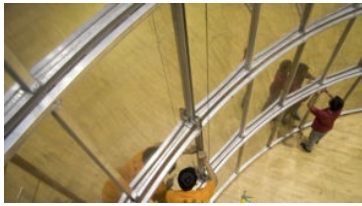

SCÈNE CIRCULAIRE

Era

Shanghai Circus World

Shanghai, Chine, 2005

Le cirque extravagant Era, le premier de la sorte en Chine, est une odysée multimédia qui tient son origine des arts acrobatiques traditionnels Chinois et des technologies modernes.

Description

Tout comme Shanghai, Era évolue à travers le passé et le futur afin de parvenir, tout comme ces acrobates, à un point d'équilibre et d'harmonie.

Champs d'expertise

-  Audio
-  Vidéo
-  Éclairage
-  Gréage
-  Solutions scénographiques