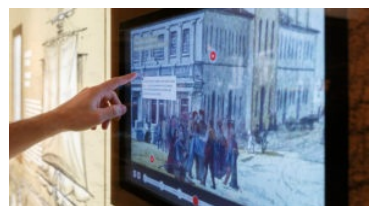

FRESQUE INTERACTIVE

Revisiter le Montréal des années 1800

Musée Pointe-à-Callière

Montréal, Québec, Canada, 2017

La fresque portuaire du Musée Pointe-à-Callière, inaugurée en 2009, permet de visiter et d'apprécier le développement industriel et social d'une autre époque à l'aide de nombreux dispositifs interactifs. Les 15 mètres de la fresque invitent à la découverte à travers des écrans tactiles, des hublots et des haut-parleurs. L'institution culturelle a voulu souffler un vent de renouveau sur les installations de ce tableau historique. Le musée a donc fait appel à l'expertise d'XYZ Technologies afin d'actualiser le système de diffusion de contenu et de programmation interactive qui supportent l'animation de la fresque.

Description

L'équipe d'XYZ a remplacé le système d'application qui assure la transmission de contenu vers les écrans. La réactivité des écrans tactiles a ainsi été améliorée et les visiteurs peuvent maintenant interagir avec les dispositifs visuels de façon plus efficace. L'application permet aux opérateurs de système de changer le contenu des écrans plus facilement. Des luminaires à DEL ont été installés afin de rendre le rétroéclairage plus brillant et homogène. De plus, de petits haut-parleurs près du lampadaire ont été intégrés à la fresque interactive et détectent le mouvement lorsque quelqu'un se colle l'oreille à l'appareil.

Dans le cadre de la refonte des équipements d'intégration du Musée Pointe-à-Callière, XYZ a offert une solution optimale en fonction des contraintes existantes. Le remplacement du système de diffusion d'application permet de rehausser l'expérience usager et de favoriser une plus grande attention envers les moments marquants de l'histoire montréalaise.