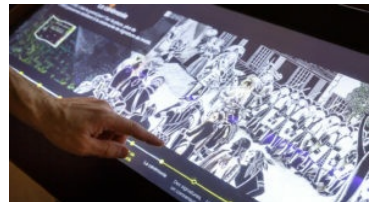

FRESQUE INTERACTIVE

Revisiter le Montréal des années 1800

Musée Pointe-à-Callière

Montréal, Québec, Canada, 2017

La fresque portuaire du Musée Pointe-à-Callière, inaugurée en 2009, permet de visiter et d'apprécier le développement industriel et social d'une autre époque à l'aide de nombreux dispositifs interactifs. Les 15 mètres de la fresque invitent à la découverte à travers des écrans tactiles, des hublots et des haut-parleurs. L'institution culturelle a voulu souffler un vent de renouveau sur les installations de ce tableau historique. Le musée a donc fait appel à l'expertise d'XYZ Technologies afin d'actualiser le système de diffusion de contenu et de programmation interactive qui supportent l'animation de la fresque.

Description

L'équipe d'XYZ a remplacé le système d'application qui assure la transmission de contenu vers les écrans. La réactivité des écrans tactiles a ainsi été améliorée et les visiteurs peuvent maintenant interagir avec les dispositifs visuels de façon plus efficace. L'application permet aux opérateurs de système de changer le contenu des écrans plus facilement. Des luminaires à DEL ont été installés afin de rendre le rétroéclairage plus brillant et homogène. De plus, de petits haut-parleurs près du lampadaire ont été intégrés à la fresque interactive et détectent le mouvement lorsque quelqu'un se colle l'oreille à l'appareil.

Dans le cadre de la refonte des équipements d'intégration du Musée Pointe-à-Callière, XYZ a offert une solution optimale en fonction des contraintes existantes. Le remplacement du système de diffusion d'application permet de rehausser l'expérience usager et de favoriser une plus grande attention envers les moments marquants de l'histoire montréalaise.