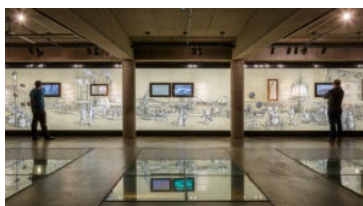

FRESQUE INTERACTIVE

Revisiter le Montréal des années 1800

Musée Pointe-à-Callière

Montréal, Québec, Canada, 2017

La fresque portuaire du Musée Pointe-à-Callière, inaugurée en 2009, permet de visiter et d'apprécier le développement industriel et social d'une autre époque à l'aide de nombreux dispositifs interactifs. Les 15 mètres de la fresque invitent à la découverte à travers des écrans tactiles, des hublots et des haut-parleurs. L'institution culturelle a voulu souffler un vent de renouveau sur les installations de ce tableau historique. Le musée a donc fait appel à l'expertise d'XYZ Technologies afin d'actualiser le système de diffusion de contenu et de programmation interactive qui supportent l'animation de la fresque.

Description

L'équipe d'XYZ a remplacé le système d'application qui assure la transmission de contenu vers les écrans. La réactivité des écrans tactiles a ainsi été améliorée et les visiteurs peuvent maintenant interagir avec les dispositifs visuels de façon plus efficace. L'application permet aux opérateurs de système de changer le contenu des écrans plus facilement. Des luminaires à DEL ont été installés afin de rendre le rétroéclairage plus brillant et homogène. De plus, de petits haut-parleurs près du lampadaire ont été intégrés à la fresque interactive et détectent le mouvement lorsque quelqu'un se colle l'oreille à l'appareil.

Dans le cadre de la refonte des équipements d'intégration du Musée Pointe-à-Callière, XYZ a offert une solution optimale en fonction des contraintes existantes. Le remplacement du système de diffusion d'application permet de rehausser l'expérience usager et de favoriser une plus grande attention envers les moments marquants de l'histoire montréalaise.