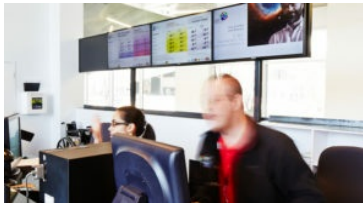

Description

Le planétarium Rio Tinto Alcan s'est doté d'installations à la fine pointe de la technologie. XYZ Technologie culturelle a équipé tous les espaces publics du planétarium de systèmes audiovisuels.