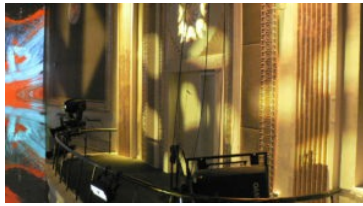

SCÈNE DE CIRQUE

Kaleido

Shanghai Circus World

Shanghai, Chine, 2010

Après 5 ans et plus de 1600 représentations, le cirque de Shanghai a renouvelé le spectacle ERA. Suite au succès incontesté sur tous les plans de ce spectacle original, le Cirque de Shanghai est revenu frapper aux portes d'XYZ Technologie culturelle.

Description

Le nouveau spectacle se trouve dans un théâtre remis a neuf! Avec une scénographie originale, conçue pour les besoins du spectacle et des installations audiovisuelles grandioses.

L'ouverture des portes a eu lieu à l'automne 2010.