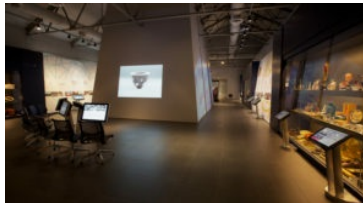

EXPOSITION

Le Canada dans le monde

Musée du premier ministre Jean Chrétien à l'espace Shawinigan

Shawinigan, Québec, Canada, 2012

L'exposition « Le Canada dans le monde » met en valeur les cadeaux offerts par différents chefs d'états à l'honorable Jean Chrétien alors qu'il occupait les fonctions de premier ministre du Canada. Cette exposition à haute teneur multimédia fait appel aux dernières technologies en matière d'affichage tactile. Cette approche plus moderne crée un engouement pour un très large public incluant la clientèle scolaire qui est généralement peu intéressée par les traitements muséaux conventionnels.

Description

XYZ a conçu, installé et programmé ces systèmes audiovisuels qui sont mis en marche automatiquement à tous les jours à partir d'un appareil de contrôle accessible et simple pour le personnel opérateur du musée.