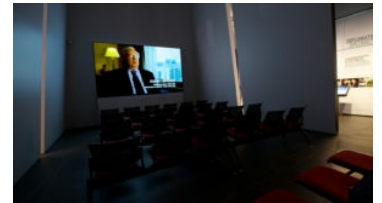

EXPOSITION

Le Canada dans le monde

Musée du premier ministre Jean Chrétien à l'espace Shawinigan

Shawinigan, Québec, Canada, 2012

L'exposition « Le Canada dans le monde » met en valeur les cadeaux offerts par différents chefs d'états à l'honorable Jean Chrétien alors qu'il occupait les fonctions de premier ministre du Canada. Cette exposition à haute teneur multimédia fait appel aux dernières technologies en matière d'affichage tactile. Cette approche plus moderne crée un engouement pour un très large public incluant la clientèle scolaire qui est généralement peu intéressée par les traitements muséaux conventionnels.

Description

XYZ a conçu, installé et programmé ces systèmes audiovisuels qui sont mis en marche automatiquement à tous les jours à partir d'un appareil de contrôle accessible et simple pour le personnel opérateur du musée.