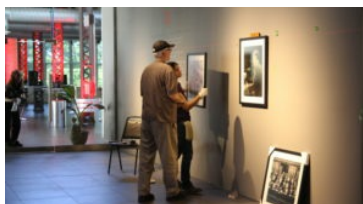

EXPOSITION

Le Canada dans le monde

Musée du premier ministre Jean Chrétien à l'espace Shawinigan

Shawinigan, Québec, Canada, 2012

L'exposition « Le Canada dans le monde » met en valeur les cadeaux offerts par différents chefs d'états à l'honorable Jean Chrétien alors qu'il occupait les fonctions de premier ministre du Canada. Cette exposition à haute teneur multimédia fait appel aux dernières technologies en matière d'affichage tactile. Cette approche plus moderne crée un engouement pour un très large public incluant la clientèle scolaire qui est généralement peu intéressée par les traitements muséaux conventionnels.

Description

XYZ a conçu, installé et programmé ces systèmes audiovisuels qui sont mis en marche automatiquement à tous les jours à partir d'un appareil de contrôle accessible et simple pour le personnel opérateur du musée.