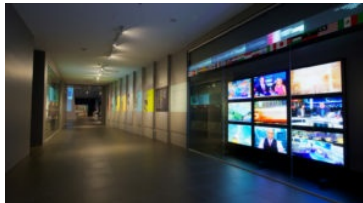

EXPOSITION

Le Canada dans le monde

Musée du premier ministre Jean Chrétien à l'espace Shawinigan

Shawinigan, Québec, Canada, 2012

L'exposition « Le Canada dans le monde » met en valeur les cadeaux offerts par différents chefs d'états à l'honorable Jean Chrétien alors qu'il occupait les fonctions de premier ministre du Canada. Cette exposition à haute teneur multimédia fait appel aux dernières technologies en matière d'affichage tactile. Cette approche plus moderne crée un engouement pour un très large public incluant la clientèle scolaire qui est généralement peu intéressée par les traitements muséaux conventionnels.

Description

XYZ a conçu, installé et programmé ces systèmes audiovisuels qui sont mis en marche automatiquement à tous les jours à partir d'un appareil de contrôle accessible et simple pour le personnel opérateur du musée.