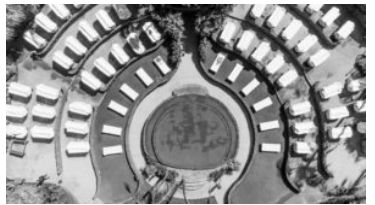

ÉQUIPEMENT SCÉNIQUE SUR MESURE

Soirée inoubliable à Maui

Old Lahaina Luau

Lahaina, Maui, Hawaï, 2017

Un luau est une fête traditionnelle hawaïenne qui comprend un buffet gastronomique, des cocktails exotiques un spectacle de danse. Le luau d'Old Lahaina est considéré comme l'un des soupers-spectacles les plus authentiques sur l'île de Maui, affichant complet 365 jours par année. Le magnifique complexe peut accueillir près de 500 convives directement sur la plage, offrant une vue panoramique de Lanai et Molokai et des couchers de soleil spectaculaires. Les équipements audiovisuels et scéniques des installations d'Old Lahaina étant devenus désuets, ses administrateurs ont demandé l'expertise d'XYZ afin de les renouveler.

Les luminaires sont installés sur quatre mâts télescopiques qui se déploient avant chaque spectacle afin de préserver l'intégralité des lieux durant la journée. Des haut-parleurs à caissons de bois ultra minces sont disposés de part et d'autre de la scène pour maximiser la pression sonore tout en se fondant dans le paysage. Leurs faisceaux directionnels assurent une couverture limitée aux espaces scéniques, évitant ainsi la contamination vers les attractions touristiques situées autour d'Old Lahaina Luau.