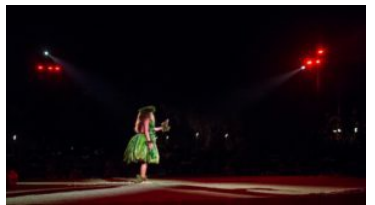

ÉQUIPEMENT SCÉNIQUE SUR MESURE

Soirée inoubliable à Maui

Old Lahaina Luau

Lahaina, Maui, Hawaï, 2017

Un luau est une fête traditionnelle hawaïenne qui comprend un buffet gastronomique, des cocktails exotiques un spectacle de danse. Le luau d'Old Lahaina est considéré comme l'un des soupers-spectacles les plus authentiques sur l'île de Maui, affichant complet 365 jours par année. Le magnifique complexe peut accueillir près de 500 convives directement sur la plage, offrant une vue panoramique de Lanai et Molokai et des couchers de soleil spectaculaires. Les équipements audiovisuels et scéniques des installations d'Old Lahaina étant devenus désuets, ses administrateurs ont demandé l'expertise d'XYZ afin de les renouveler.

Description

Old Lahaina Luau étant un endroit paradisiaque en bord de mer, l'un des principaux enjeux fut de concevoir une solution audiovisuelle spectaculaire mais discrète. Par ailleurs, puisqu'il s'agit d'une installation permanente, les équipements scéniques devaient pouvoir résister au climat tropical. Les experts d'XYZ ont donc conçu une solution taillée sur mesure pour cette scène extérieure en plein cœur du Pacifique, où les conditions environnementales mettent les appareils audiovisuels sophistiqués à rude épreuve.

Les luminaires sont installés sur quatre mâts télescopiques qui se déploient avant chaque spectacle afin de préserver l'intégralité des lieux durant la journée. Des haut-parleurs à caissons de bois ultra minces sont disposés de part et d'autre de la scène pour maximiser la pression sonore tout en se fondant dans le paysage. Leurs faisceaux directionnels assurent une couverture limitée aux espaces scéniques, évitant ainsi la contamination vers les attractions touristiques situées autour d'Old Lahaina Luau.