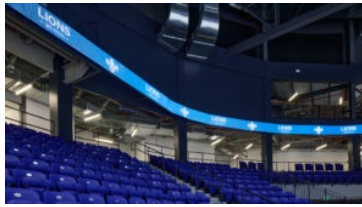

## Solution scénique clé en main

Colisée Vidéotron de Trois-Rivières

Trois-Rivières, Québec, Canada, 2020

Dans le but de faciliter la pratique de sports de glace sur son territoire et de favoriser le bien-être et la santé de sa population, la Ville de Trois-Rivières a notamment investi dans l’édification d’un nouveau Colisée multifonctionnel et écoénergétique qui contribuera à faire de Trois-Rivières une destination de choix pour l’accueil de divers événements sportifs et culturels. La construction de l’amphithéâtre s’inscrivait entre autres dans une vision stratégique de développement urbain axée sur le déploiement culturel, économique, social et environnemental.

# Description

---

Nos techniciens chevronnés ont installé des tableaux d'affichage ainsi qu'un système scénographique complet et clé en main pour les deux patinoires de l'aréna. Dans la grande glace, chacune des loges et des aires communes a été équipée de téléviseurs et de haut-parleurs performants afin d'assurer la meilleure qualité d'écoute possible. Intégré au-dessus des gradins, un écran DEL de 236 mètres ceinture l'arène et s'anime lors des différents matchs et événements spéciaux.

Suspendu au centre de la salle, un tableau d'affichage haute résolution digne des plus grands arénas du Québec vient agrémenter l'expérience des partisans. Prouesse d'ingénierie unique en son genre, le tableau central à quatre faces est composé de trois éléments rétractables et télescopiques et constitue l'un des ajouts les plus spectaculaires et dynamiques du nouveau Colisée. Un système de contrôle et de distribution vidéo et audio installé dans la régie de la grande patinoire assure le fonctionnement des écrans et de la ceinture DEL.