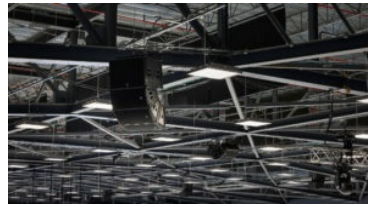

## Solution scénique clé en main

Colisée Vidéotron de Trois-Rivières

Trois-Rivières, Québec, Canada, 2020

Dans le but de faciliter la pratique de sports de glace sur son territoire et de favoriser le bien-être et la santé de sa population, la Ville de Trois-Rivières a notamment investi dans l’édification d’un nouveau Colisée multifonctionnel et écoénergétique qui contribuera à faire de Trois-Rivières une destination de choix pour l’accueil de divers événements sportifs et culturels. La construction de l’amphithéâtre s’inscrivait entre autres dans une vision stratégique de développement urbain axée sur le déploiement culturel, économique, social et environnemental.

Avec une surface totale d’environ 9700 m<sup>2</sup>, le Colisée comprend notamment 18 loges, deux salles VIP, plusieurs salles polyvalentes et deux patinoires, dont la plus grande possède plus de 4300 sièges. Outre ses nouveaux espaces et sa grande capacité d’accueil, le nouveau Colisée du District 55 a permis à la Ville de se doter d’infrastructures adéquates pour faciliter la pratique de sports sur glace et obtenir l’équipement nécessaire pour recevoir des compétitions sportives de niveaux provincial et national. L’équipe de XYZ Technologies a été mandatée par la Ville de Trois-Rivières afin de concevoir, fournir, installer et mettre en œuvre l’ensemble du système scénique du nouveau bâtiment.

Suspendu au centre de la salle, un tableau d'affichage haute résolution digne des plus grands arénas du Québec vient agrémenter l'expérience des partisans. Prouesse d'ingénierie unique en son genre, le tableau central à quatre faces est composé de trois éléments rétractables et télescopiques et constitue l'un des ajouts les plus spectaculaires et dynamiques du nouveau Colisée. Un système de contrôle et de distribution vidéo et audio installé dans la régie de la grande patinoire assure le fonctionnement des écrans et de la ceinture DEL.