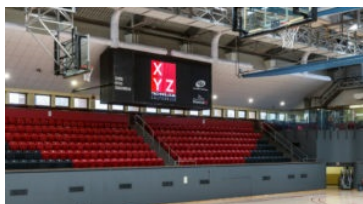

TABLEAU D’AFFICHAGE LED

Tableau de pointage sportif

Centre Pierre-Charbonneau

Montréal, Québec, Canada, 2016

Le centre Pierre-Charbonneau est un complexe sportif intérieur construit en 1957 à proximité de l’actuel Parc olympique de Montréal. Sa programmation variée comprend une gamme d’activités récréatives, d’événements sportifs et d’activités culturelles. Installé en 1976 pour les Jeux Olympiques, le tableau de pointage sportif du gymnase du centre Pierre-Charbonneau avait besoin d’être remplacé. Les administrateurs du complexe ont donné ce mandat à XYZ Technologie Culturelle.

Description

L'ancien tableau de pointage du gymnase du centre Pierre-Charbonneau était soutenu par un cadre d'acier suspendu. Les administrateurs du centre sportif souhaitaient conserver ce cadre, afin de faire des économies de temps et d'argent. Le principal défi technique fut d'intégrer le nouveau tableau d'affichage LED à la structure déjà existante. Pour ce faire, les techniciens d'XYZ Technologie Culturelle ont découpé le boîtier d'origine afin d'y insérer les nouvelles tuiles LED.