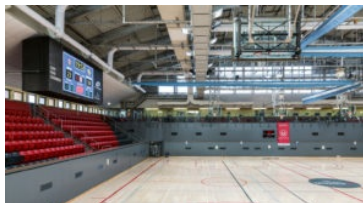

TABLEAU D’AFFICHAGE LED

Tableau de pointage sportif

Centre Pierre-Charbonneau

Montréal, Québec, Canada, 2016

Le centre Pierre-Charbonneau est un complexe sportif intérieur construit en 1957 à proximité de l’actuel Parc olympique de Montréal. Sa programmation variée comprend une gamme d’activités récréatives, d’événements sportifs et d’activités culturelles. Installé en 1976 pour les Jeux Olympiques, le tableau de pointage sportif du gymnase du centre Pierre-Charbonneau avait besoin d’être remplacé. Les administrateurs du complexe ont donné ce mandat à XYZ Technologie Culturelle.

Description

L'ancien tableau de pointage du gymnase du centre Pierre-Charbonneau était soutenu par un cadre d'acier suspendu. Les administrateurs du centre sportif souhaitaient conserver ce cadre, afin de faire des économies de temps et d'argent. Le principal défi technique fut d'intégrer le nouveau tableau d'affichage LED à la structure déjà existante. Pour ce faire, les techniciens d'XYZ Technologie Culturelle ont découpé le boîtier d'origine afin d'y insérer les nouvelles tuiles LED.