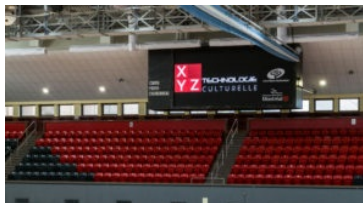

TABLEAU D’AFFICHAGE LED

Tableau de pointage sportif

Centre Pierre-Charbonneau

Montréal, Québec, Canada, 2016

Le centre Pierre-Charbonneau est un complexe sportif intérieur construit en 1957 à proximité de l’actuel Parc olympique de Montréal. Sa programmation variée comprend une gamme d’activités récréatives, d’événements sportifs et d’activités culturelles. Installé en 1976 pour les Jeux Olympiques, le tableau de pointage sportif du gymnase du centre Pierre-Charbonneau avait besoin d’être remplacé. Les administrateurs du complexe ont donné ce mandat à XYZ Technologie Culturelle.

Description

L'ancien tableau de pointage du gymnase du centre Pierre-Charbonneau était soutenu par un cadre d'acier suspendu. Les administrateurs du centre sportif souhaitaient conserver ce cadre, afin de faire des économies de temps et d'argent. Le principal défi technique fut d'intégrer le nouveau tableau d'affichage LED à la structure déjà existante. Pour ce faire, les techniciens d'XYZ Technologie Culturelle ont découpé le boîtier d'origine afin d'y insérer les nouvelles tuiles LED.

Le tableau de pointage conserve son charme d'origine, avec un écran à la définition plus claire et plus lumineuse. L'écran LED mesure 5,12 mètres par 1,28 mètre avec une résolution de 16 mm. La communication entre la console de pointage et l'écran s'effectue sans fil.