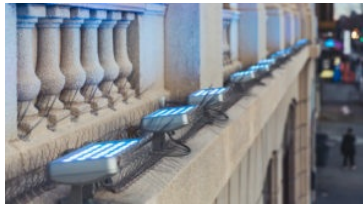

# Théâtre centenaire illuminé

Théâtre Rialto

Montréal, Québec, Canada, 2014

Depuis 2010, le Théâtre Rialto de Montréal a subi d'importantes rénovations afin de lui rendre ses lettres de noblesse. Le bâtiment construit en 1923 a été désigné lieu historique national du Canada en 1993. Sa façade, de style Beaux-Arts, s'inspire fortement de celle de l'Opéra de Paris. Le lieu a eu plusieurs vocations, d'abord comme cinéma de quartier, puis steak house haut de gamme dans les années 2000, jusqu'à devenir le lieu de diffusion multidisciplinaire qu'il est aujourd'hui. Après son acquisition par les propriétaires actuels, le Rialto a été complètement restauré, de son espace intérieur somptueux jusqu'à sa devanture. XYZ Technologie Culturelle y a intégré un système d'éclairage extérieur qui met en valeur les éléments architecturaux iconiques de sa façade et illumine l'avenue du Parc la nuit tombée.

# Description

---

Afin de souligner les éléments architecturaux particuliers de la façade du Rialto, Garou Blancan, designer éclairagiste chez XYZ Technologie Culturelle, a conçu un système comprenant 46 luminaires répartis en cinq zones distinctes. Ces zones peuvent être contrôlées de façon indépendante, afin de créer des ambiances différentes, monochromes ou contrastées, selon l'événement ou la saison. Le contrôle de l'éclairage s'effectue directement sur une application mobile.