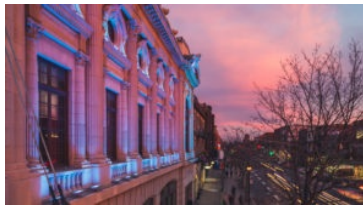

# Théâtre centenaire illuminé

Théâtre Rialto

Montréal, Québec, Canada, 2014

Depuis 2010, le Théâtre Rialto de Montréal a subi d'importantes rénovations afin de lui rendre ses lettres de noblesse. Le bâtiment construit en 1923 a été désigné lieu historique national du Canada en 1993. Sa façade, de style Beaux-Arts, s'inspire fortement de celle de l'Opéra de Paris. Le lieu a eu plusieurs vocations, d'abord comme cinéma de quartier, puis steak house haut de gamme dans les années 2000, jusqu'à devenir le lieu de diffusion multidisciplinaire qu'il est aujourd'hui. Après son acquisition par les propriétaires actuels, le Rialto a été complètement restauré, de son espace intérieur somptueux jusqu'à sa devanture. XYZ Technologie Culturelle y a intégré un système d'éclairage extérieur qui met en valeur les éléments architecturaux iconiques de sa façade et illumine l'avenue du Parc la nuit tombée.

# Description

---

Afin de souligner les éléments architecturaux particuliers de la façade du Rialto, Garou Blancan, designer éclairagiste chez XYZ Technologie Culturelle, a conçu un système comprenant 46 luminaires répartis en cinq zones distinctes. Ces zones peuvent être contrôlées de façon indépendante, afin de créer des ambiances différentes, monochromes ou contrastées, selon l'événement ou la saison. Le contrôle de l'éclairage s'effectue directement sur une application mobile.