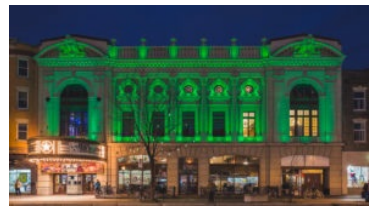

# Théâtre centenaire illuminé

Théâtre Rialto

Montréal, Québec, Canada, 2014

Depuis 2010, le Théâtre Rialto de Montréal a subi d'importantes rénovations afin de lui rendre ses lettres de noblesse. Le bâtiment construit en 1923 a été désigné lieu historique national du Canada en 1993. Sa façade, de style Beaux-Arts, s'inspire fortement de celle de l'Opéra de Paris. Le lieu a eu plusieurs vocations, d'abord comme cinéma de quartier, puis steak house haut de gamme dans les années 2000, jusqu'à devenir le lieu de diffusion multidisciplinaire qu'il est aujourd'hui. Après son acquisition par les propriétaires actuels, le Rialto a été complètement restauré, de son espace intérieur somptueux jusqu'à sa devanture. XYZ Technologie Culturelle y a intégré un système d'éclairage extérieur qui met en valeur les éléments architecturaux iconiques de sa façade et illumine l'avenue du Parc la nuit tombée.

# Description

---

Afin de souligner les éléments architecturaux particuliers de la façade du Rialto, Garou Blancan, designer éclairagiste chez XYZ Technologie Culturelle, a conçu un système comprenant 46 luminaires répartis en cinq zones distinctes. Ces zones peuvent être contrôlées de façon indépendante, afin de créer des ambiances différentes, monochromes ou contrastées, selon l'événement ou la saison. Le contrôle de l'éclairage s'effectue directement sur une application mobile.