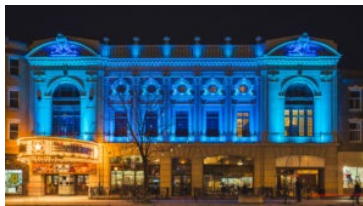

# Théâtre centenaire illuminé

Théâtre Rialto

Montréal, Québec, Canada, 2014

Depuis 2010, le Théâtre Rialto de Montréal a subi d'importantes rénovations afin de lui rendre ses lettres de noblesse. Le bâtiment construit en 1923 a été désigné lieu historique national du Canada en 1993. Sa façade, de style Beaux-Arts, s'inspire fortement de celle de l'Opéra de Paris. Le lieu a eu plusieurs vocations, d'abord comme cinéma de quartier, puis steak house haut de gamme dans les années 2000, jusqu'à devenir le lieu de diffusion multidisciplinaire qu'il est aujourd'hui. Après son acquisition par les propriétaires actuels, le Rialto a été complètement restauré, de son espace intérieur somptueux jusqu'à sa devanture. XYZ Technologie Culturelle y a intégré un système d'éclairage extérieur qui met en valeur les éléments architecturaux iconiques de sa façade et illumine l'avenue du Parc la nuit tombée.

# Description

---

Afin de souligner les éléments architecturaux particuliers de la façade du Rialto, Garou Blancan, designer éclairagiste chez XYZ Technologie Culturelle, a conçu un système comprenant 46 luminaires répartis en cinq zones distinctes. Ces zones peuvent être contrôlées de façon indépendante, afin de créer des ambiances différentes, monochromes ou contrastées, selon l'événement ou la saison. Le contrôle de l'éclairage s'effectue directement sur une application mobile.