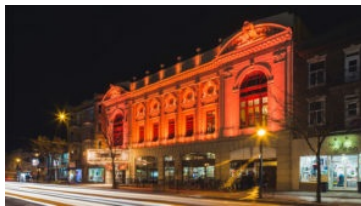

# Théâtre centenaire illuminé

Théâtre Rialto

Montréal, Québec, Canada, 2014

Depuis 2010, le Théâtre Rialto de Montréal a subi d'importantes rénovations afin de lui rendre ses lettres de noblesse. Le bâtiment construit en 1923 a été désigné lieu historique national du Canada en 1993. Sa façade, de style Beaux-Arts, s'inspire fortement de celle de l'Opéra de Paris. Le lieu a eu plusieurs vocations, d'abord comme cinéma de quartier, puis steak house haut de gamme dans les années 2000, jusqu'à devenir le lieu de diffusion multidisciplinaire qu'il est aujourd'hui. Après son acquisition par les propriétaires actuels, le Rialto a été complètement restauré, de son espace intérieur somptueux jusqu'à sa devanture. XYZ Technologie Culturelle y a intégré un système d'éclairage extérieur qui met en valeur les éléments architecturaux iconiques de sa façade et illumine l'avenue du Parc la nuit tombée.

# Description

---

Afin de souligner les éléments architecturaux particuliers de la façade du Rialto, Garou Blancan, designer éclairagiste chez XYZ Technologie Culturelle, a conçu un système comprenant 46 luminaires répartis en cinq zones distinctes. Ces zones peuvent être contrôlées de façon indépendante, afin de créer des ambiances différentes, monochromes ou contrastées, selon l'événement ou la saison. Le contrôle de l'éclairage s'effectue directement sur une application mobile.